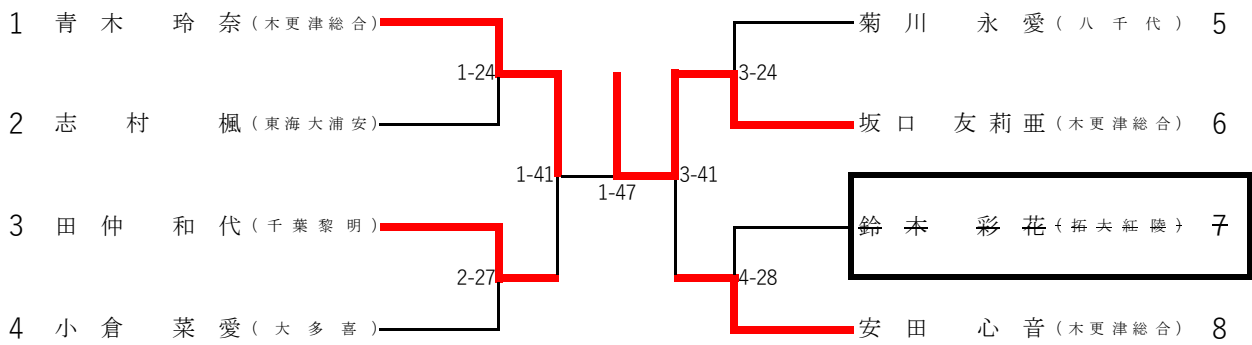

令和5年度 関東高等学校選抜大会 千葉県予選

2023年10月1日 日曜日

千葉県総合スポーツセンター 武道館

70kg (8人)