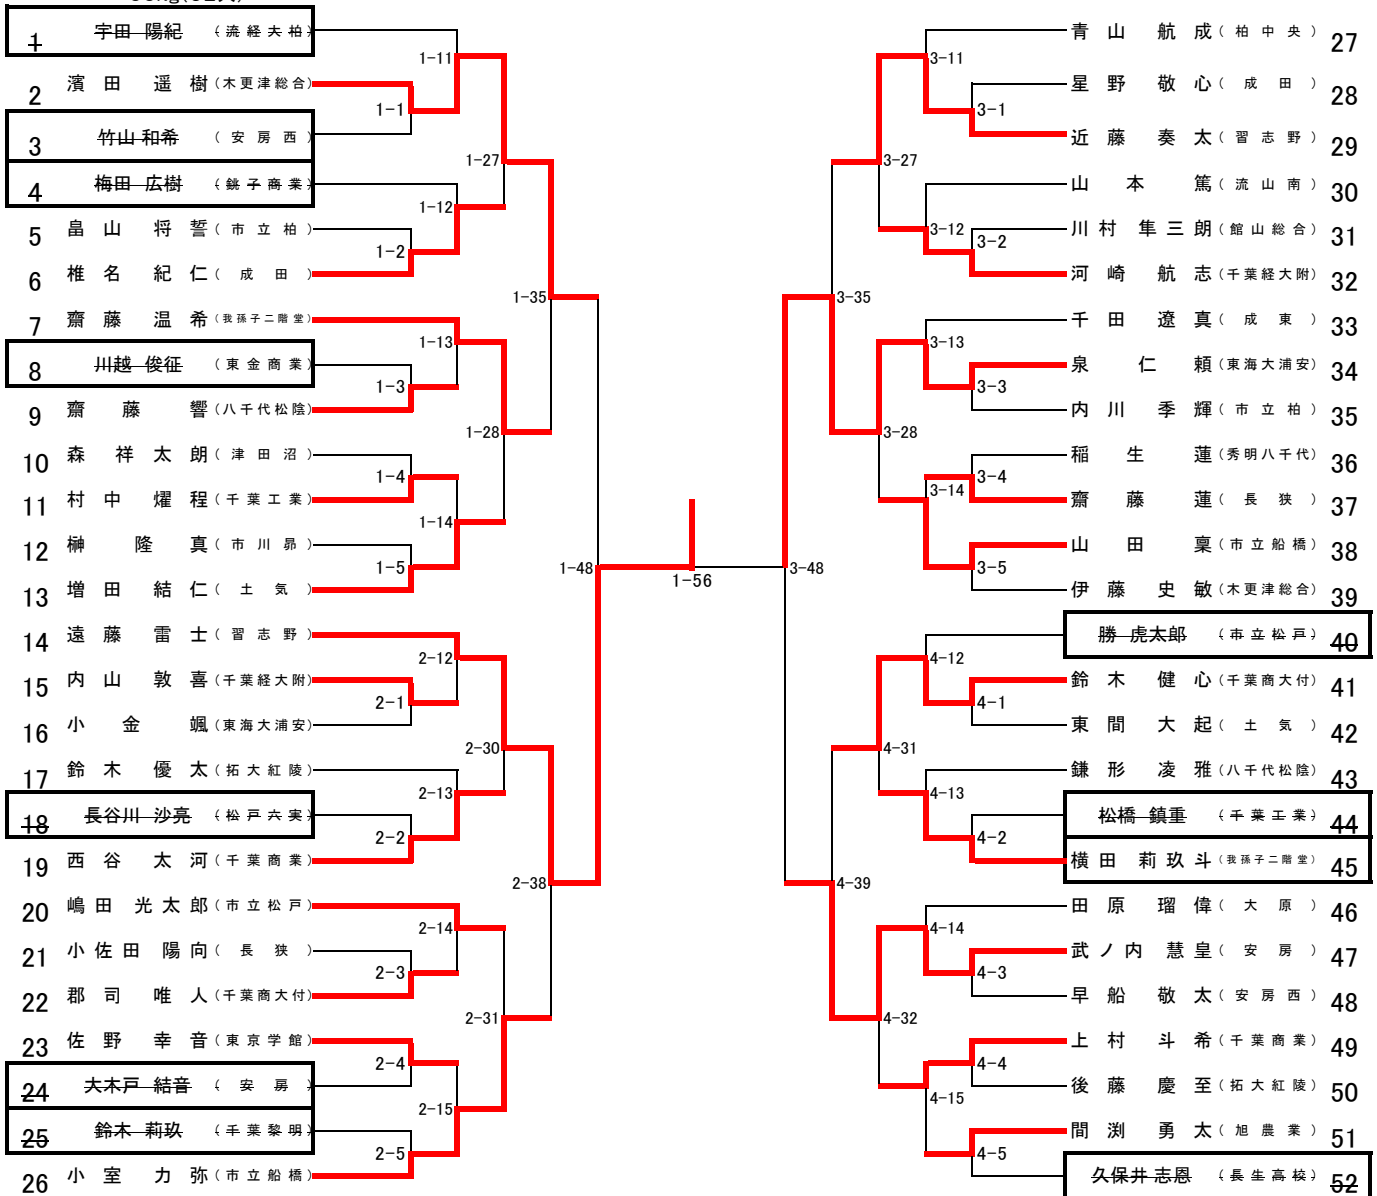

令和5年度 関東高等学校選抜大会 千葉県予選

2023年10月1日 日曜日
千葉県総合スポーツセンター 武道館

66kg(52人)