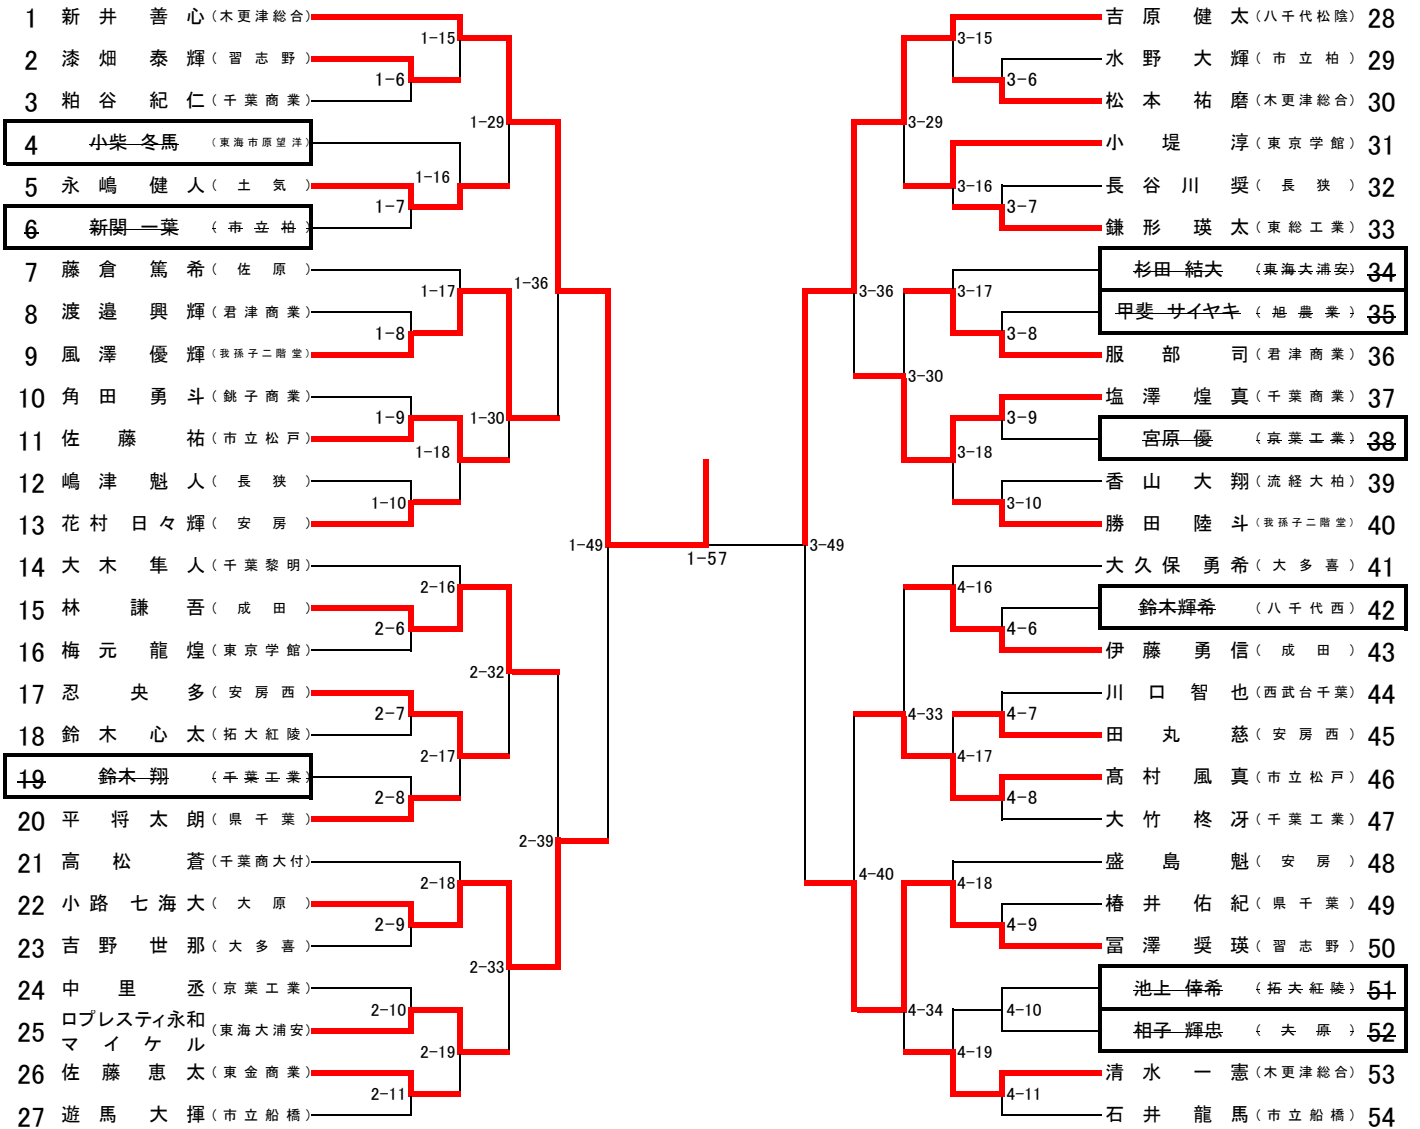

令和5年度 関東高等学校選抜大会 千葉県予選

2023年10月1日 日曜日
千葉県総合スポーツセンター 武道館

73kg(54人)