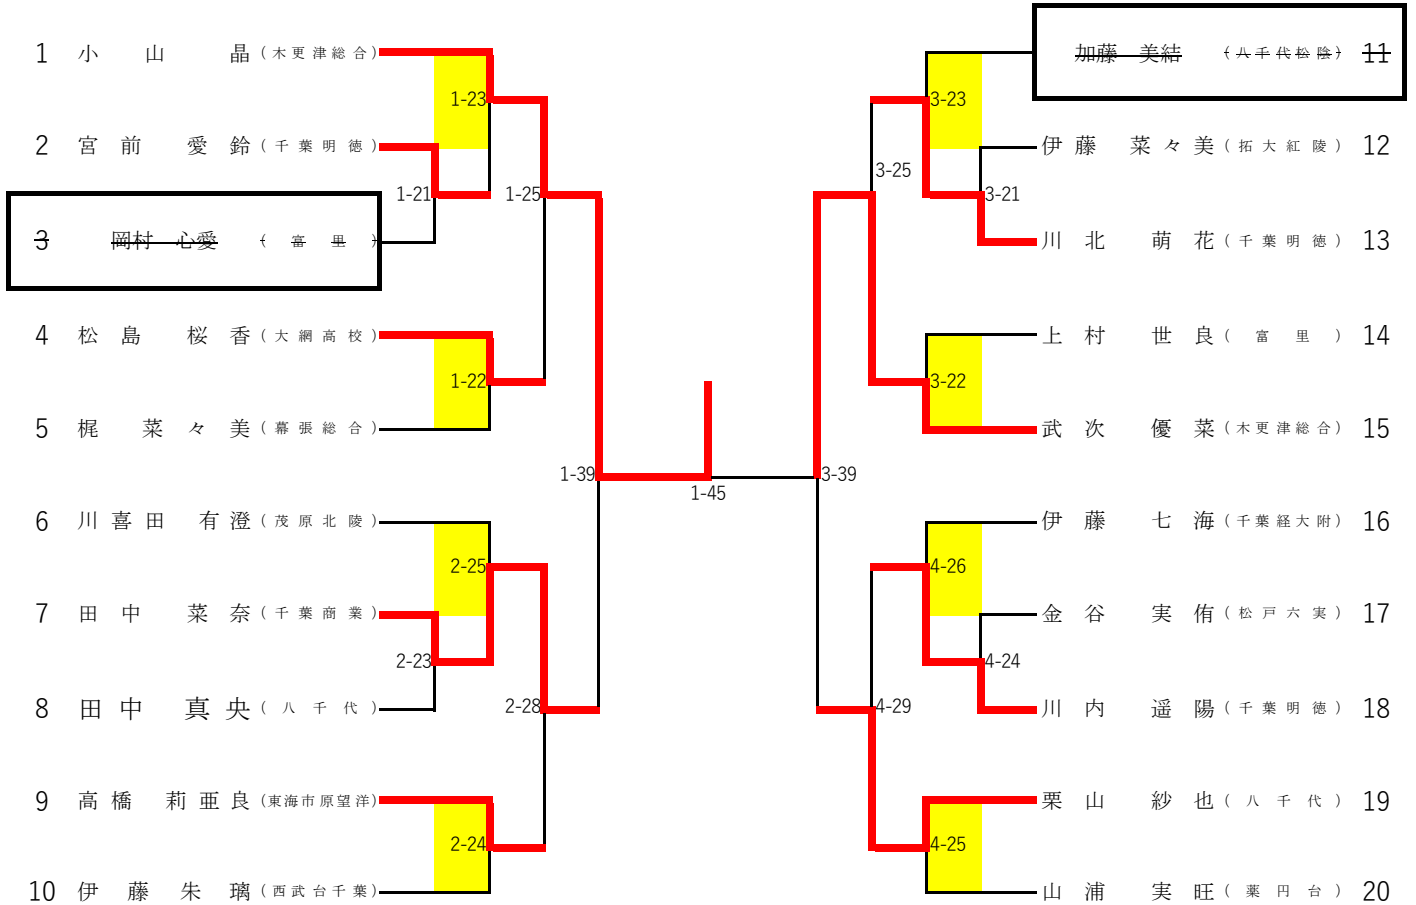

令和5年度 関東高等学校選抜大会 千葉県予選

2023年10月1日 日曜日

千葉県総合スポーツセンター 武道館

52kg (19人)

敗者復活戦・3位決定進出戦

3位決定戦

5位決定戦

7位決定戦

令和5年度 関東高等学校選抜大会 千葉県予選

2023年10月1日 日曜日

千葉県総合スポーツセンター 武道館

63kg (10人)

敗者復活戦・3位決定進出戦

3位決定戦

5位決定戦

7位決定戦

令和5年度 関東高等学校選抜大会 千葉県予選

2023年10月1日 日曜日

千葉県総合スポーツセンター 武道館

70kg (8人)

敗者復活戦・3位決定進出戦

3位決定戦

5位決定戦

7位決定戦