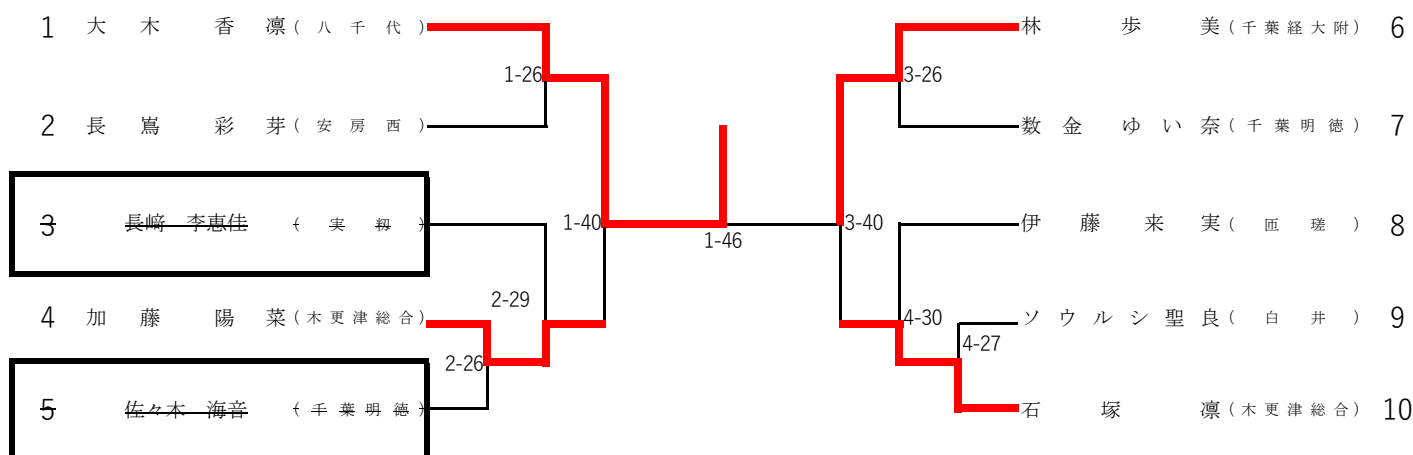

令和5年度 関東高等学校選抜大会 千葉県予選

2023年10月1日 日曜日

千葉県総合スポーツセンター 武道館

52kg (19人)

敗者復活戦・3位決定進出戦

3位決定戦

5位決定戦

7位決定戦

令和5年度 関東高等学校選抜大会 千葉県予選

2023年10月1日 日曜日

千葉県総合スポーツセンター 武道館

63kg (10人)

敗者復活戦・3位決定進出戦

3位決定戦

5位決定戦

7位決定戦