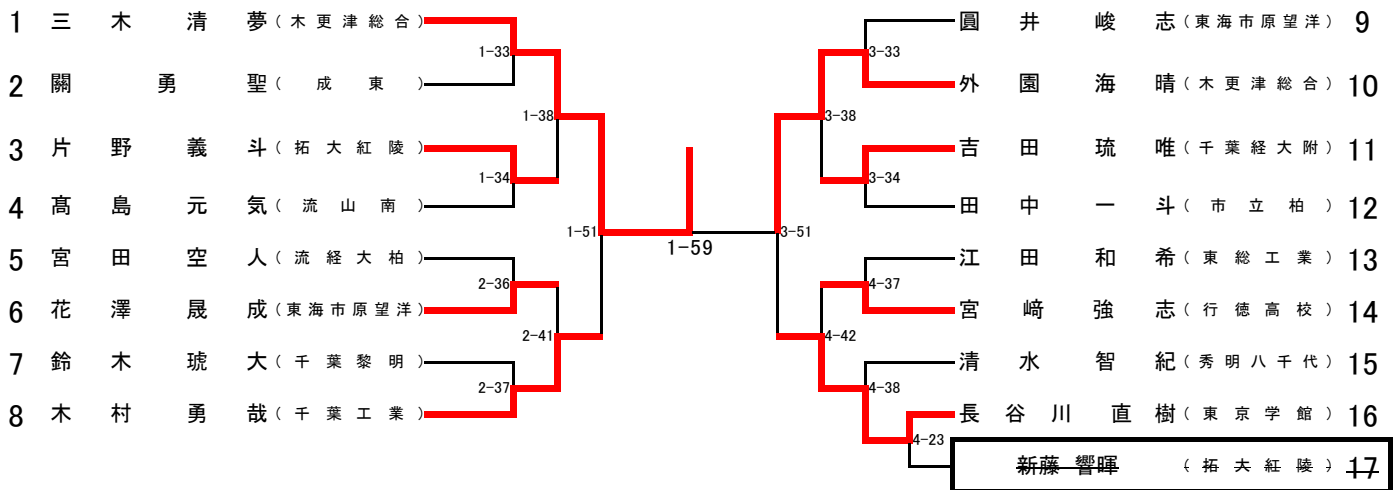

令和5年度 関東高等学校選抜大会 千葉県予選

2023年10月1日 日曜日
千葉県総合スポーツセンター 武道館

100kg超(17人)