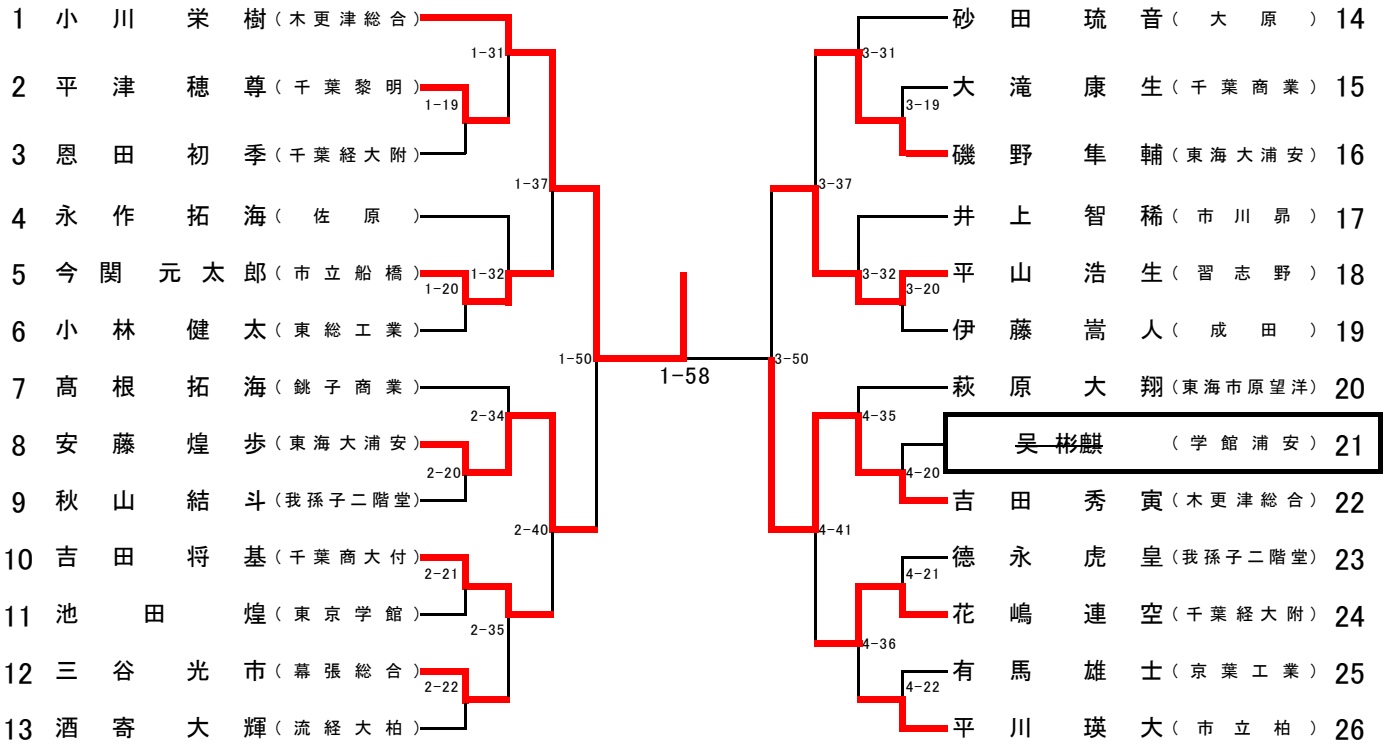

令和5年度 関東高等学校選抜大会 千葉県予選

2023年10月1日 日曜日

千葉県総合スポーツセンター 武道館

100kg(26人)